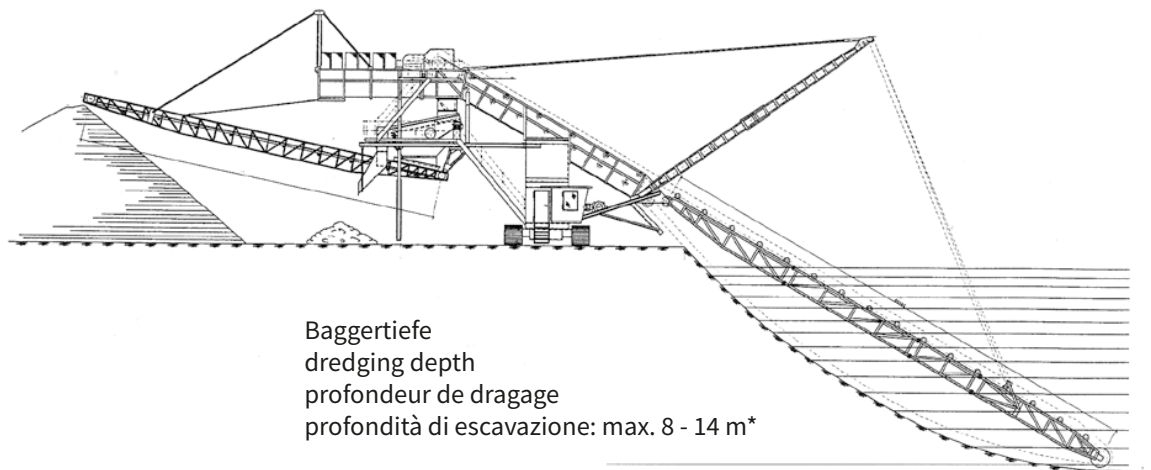

LANDEIMERKETTENBAGGER

- Eimerkettenbagger auf Raupenfahrwerk
- Haldenband, wahlweise schwenkbar
- Überkornabsiebung mit Siebmaschine
- Entwässerungssiebmaschine

LAND-BASED BUCKETLADDER DREDGE

- Bucket chain excavator on crawler tracks
- Stockpile conveyor, optional: slewable
- Oversize separation with screen
- Dewatering screen

EXCAVATEUR À GODETS SUR CHENILLES

- excavateur à godets sur chenilles
- stacker, en option: stacker orientable
- élimination de gros par crible
- crible essoreur
- godet sur chaîne type bull

ESCAVATRICE A TAZZE SU CINGOLI

- draga a tazze su cingoli
- nastro per cumolo, in opzione girevole
- vagliatura con vaglio
- vaglio asciugatore
- tazze montate su catena caterpillar

Typ	Becherinhalt	Förderleistung	Antriebsleistung
type type tipo	bucket capacity capacité des godets capacità della tazza	capacity débit d' extraction produzione	chaîne driving power puissance motorice de la chaîne potenza di azionamento della catena
KS 125 R	125 l	60 - 240 m³/h	55 kW
KS 175 R	175 l	84 - 340 m³/h	75 kW

*Baggertiefe in Abhängigkeit von der Standfestigkeit des Materials

*Dredging depth depending on stability of soil

*Profondeur de dragage est fonction de la stabilité du sol

*Profondità di escavazione in funzione della stabilità del materiale